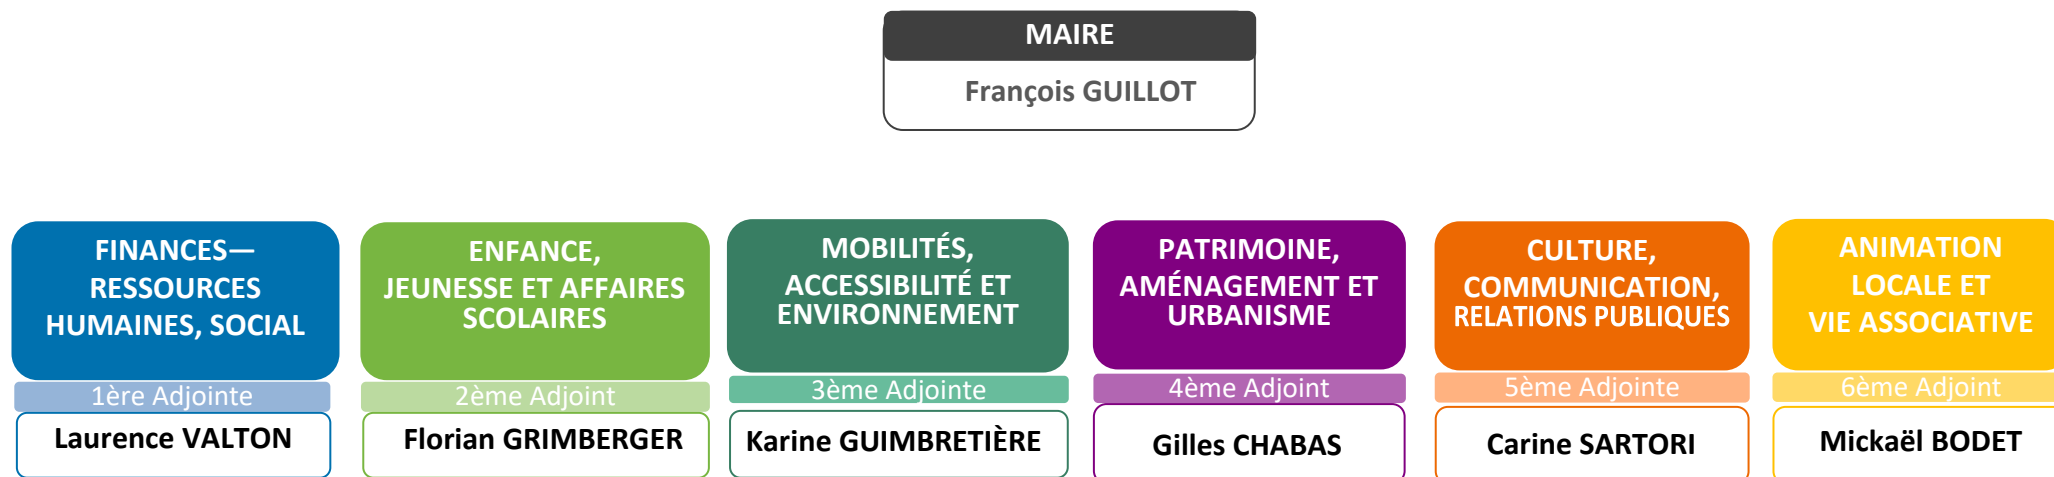

ORGANIGRAMME DES ELUS MUNICIPAUX 2020

Mairie de Gétigné

Maire, Adjoints et Conseillers communautaires

Clisson Sèvre et Maine aggro (C.S.M.A.)

Conseillers communautaires

Élu communautaire

François GUILLOT

Élue communautaire

Karine GUIMBRETIERE

Élue communautaire

Marion BERNARD